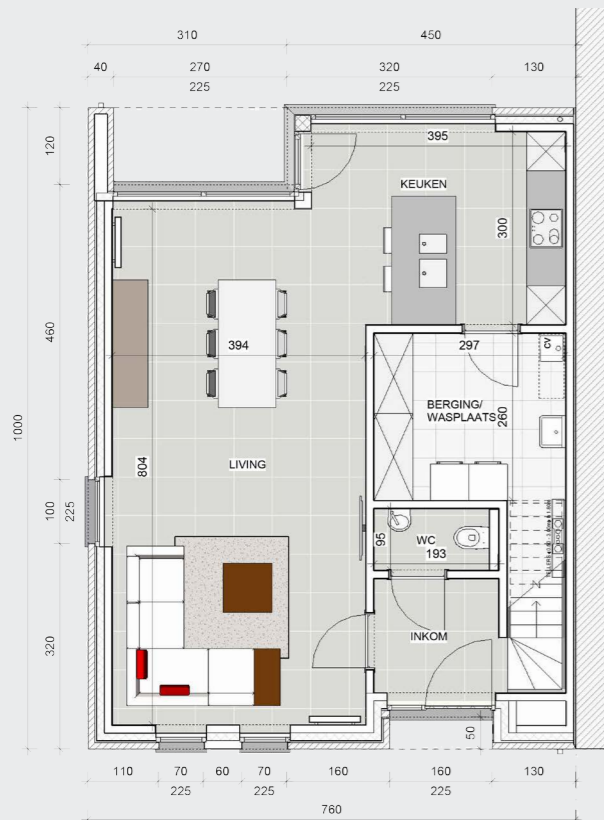

PROJECTWONINGEN IZEGEM | Abelestraat lot 11

lot 11
Gelijkvloers

lot 11
Verdiep

Voorgevel

Linkerzijgevel

Achtergevel