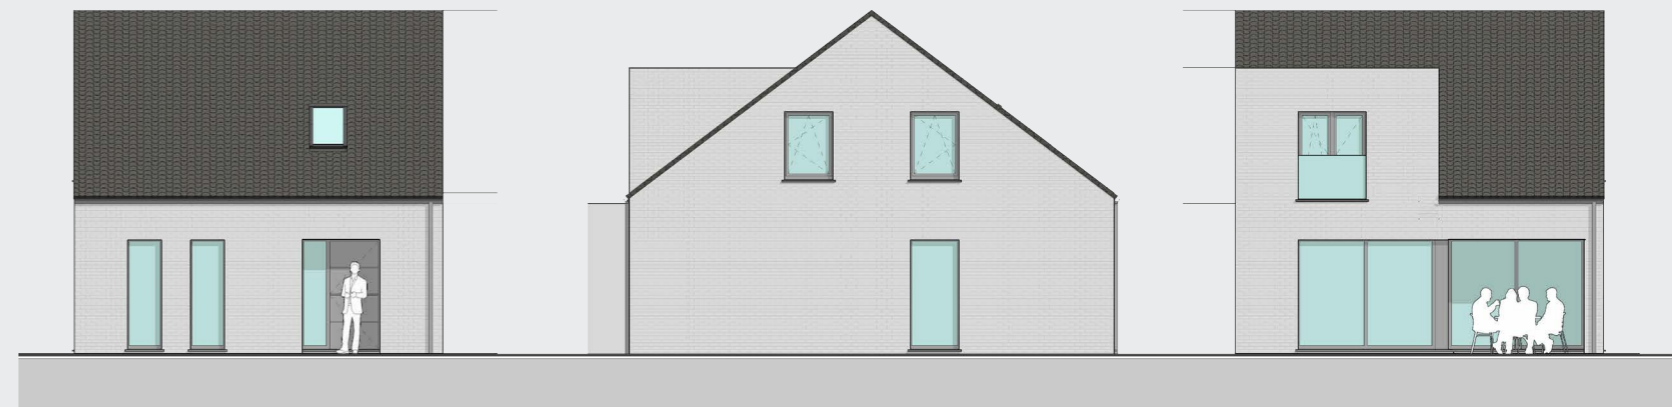

Wonen in Izegem Verkaveling Abelestraat lot 11

Wonen in Izegem, stad van borstels en schoenen. In Izegem hebben we 11 loten grond nabij de Abelestraat om uw bouwensen waar te maken. Gelegen op een boogscheut van het winkelcentrum "frunpark" en een vlotte verbinding met de E403.

PROJECTWONINGEN IZEGEM | Abelestraat lot 11

lot 11
Gelijkvloers

lot 11
Verdiep

Voorgevel

Linkerzijgevel

Achtergevel