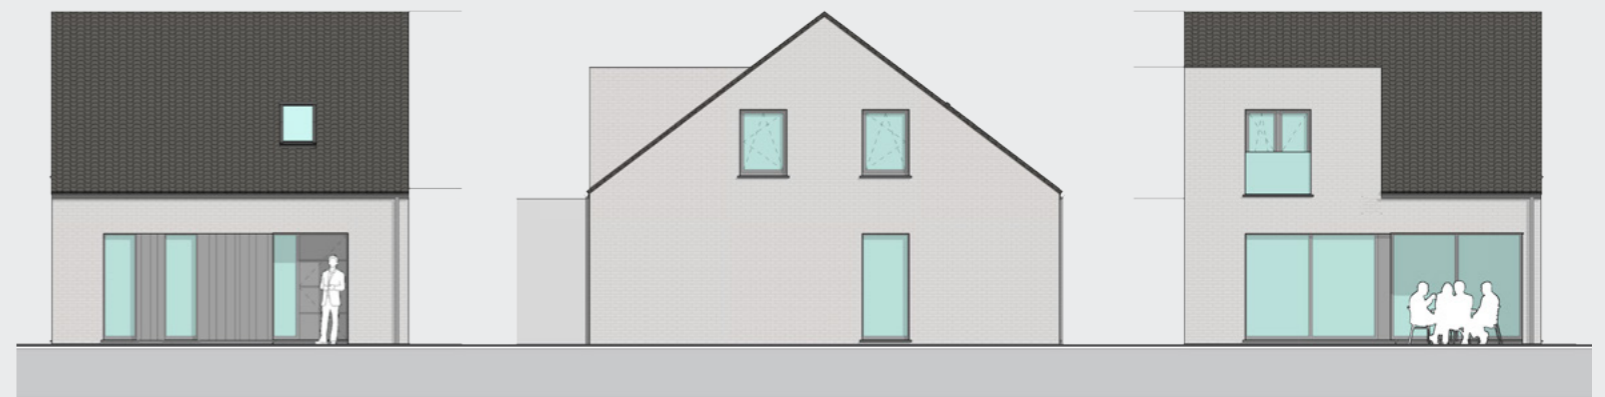

Voorgevel

Linkerzijgevel

Achtergevel